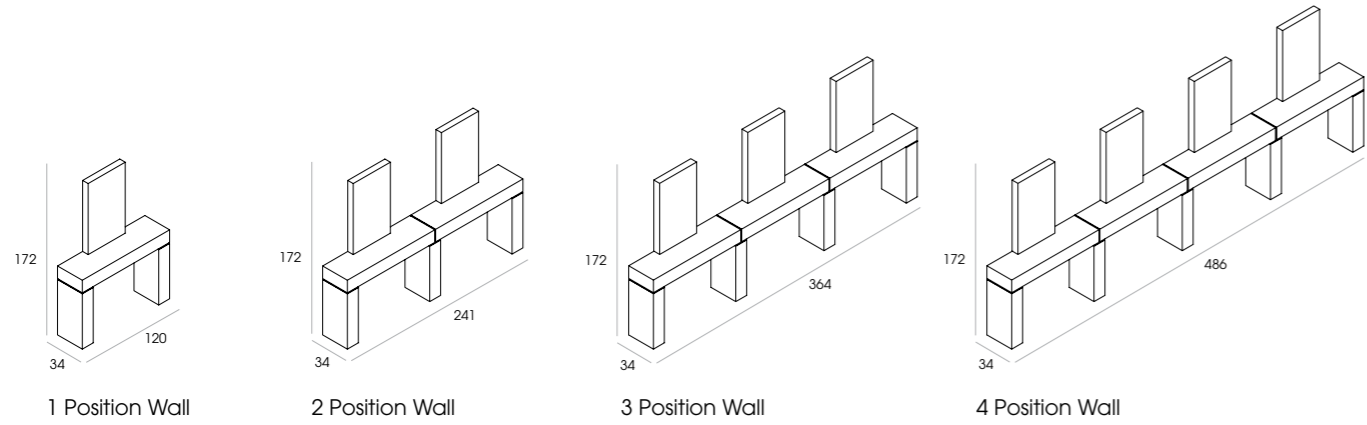

Styling Unit Options

Oasis, Lunar & Hollywood - Multiple Position