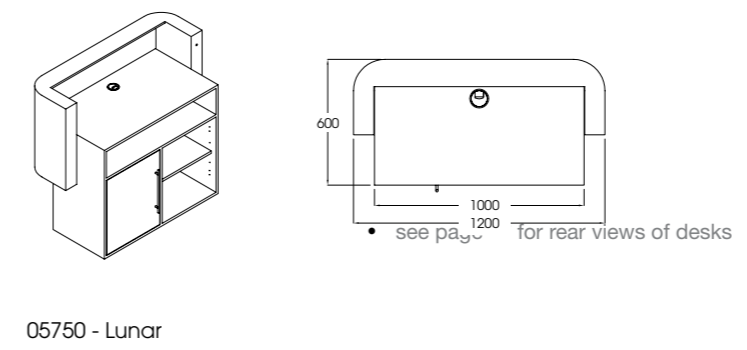

Desk Options

Lunar

Zodiac

Saturn

Suflo

05410 - Suflo 92cm x 92cm

05411L - Suflo 122cm x 92cm

05411R - Suflo 92cm x 122cm