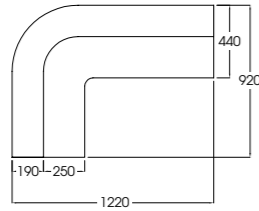

Desk Options

Lunar

Zodiac

Saturn

Suflo

05410 - Suflo 92cm x 92cm

05411L - Suflo 122cm x 92cm

05411R - Suflo 92cm x 122cm