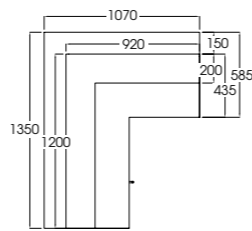

05771L - Windsor 122cm x 92cm