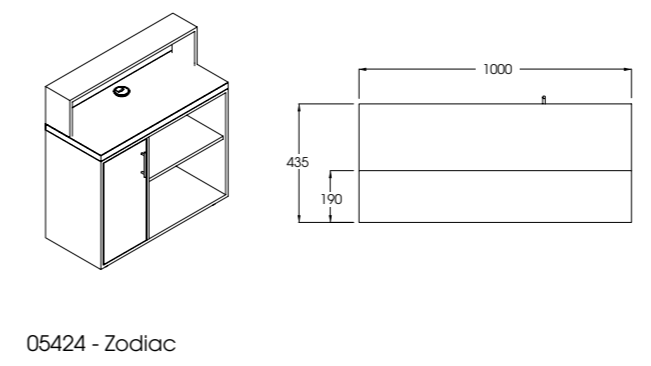

Desk Options

Lunar

Zodiac

Saturn

Suflo

05410 - Suflo 92cm x 92cm

05411L - Suflo 122cm x 92cm

05411R - Suflo 92cm x 122cm