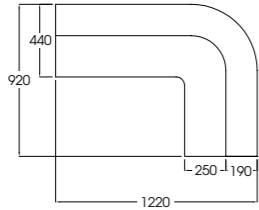

Desk Options

Lunar

Zodiac

Saturn

Suflo

05410 - Suflo 92cm x 92cm

05411L - Suflo 122cm x 92cm

05411R - Suflo 92cm x 122cm