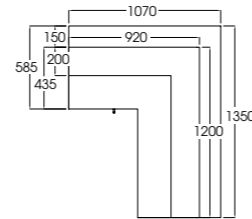

05771R - Windsor 92cm x 122cm