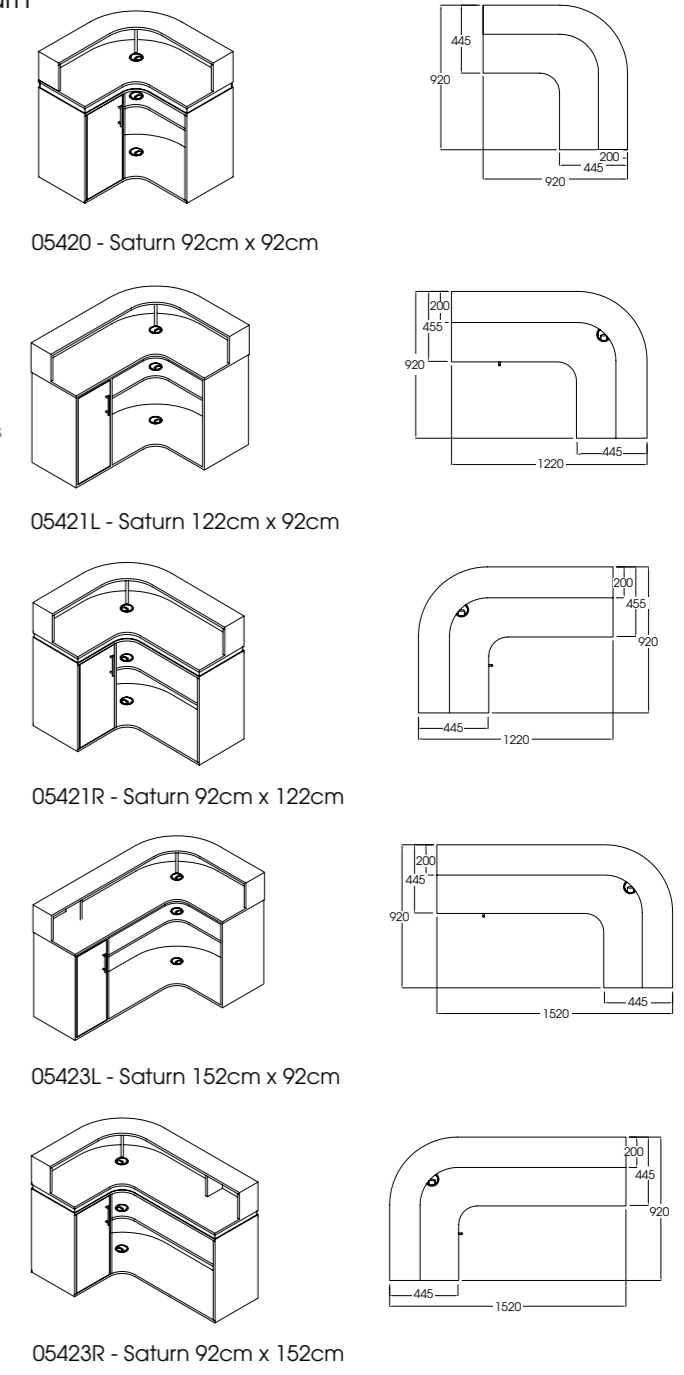

Desk Options

Lunar

Zodiac

Saturn

Suflo

05410 - Suflo 92cm x 92cm

05411L - Suflo 122cm x 92cm

05411R - Suflo 92cm x 122cm