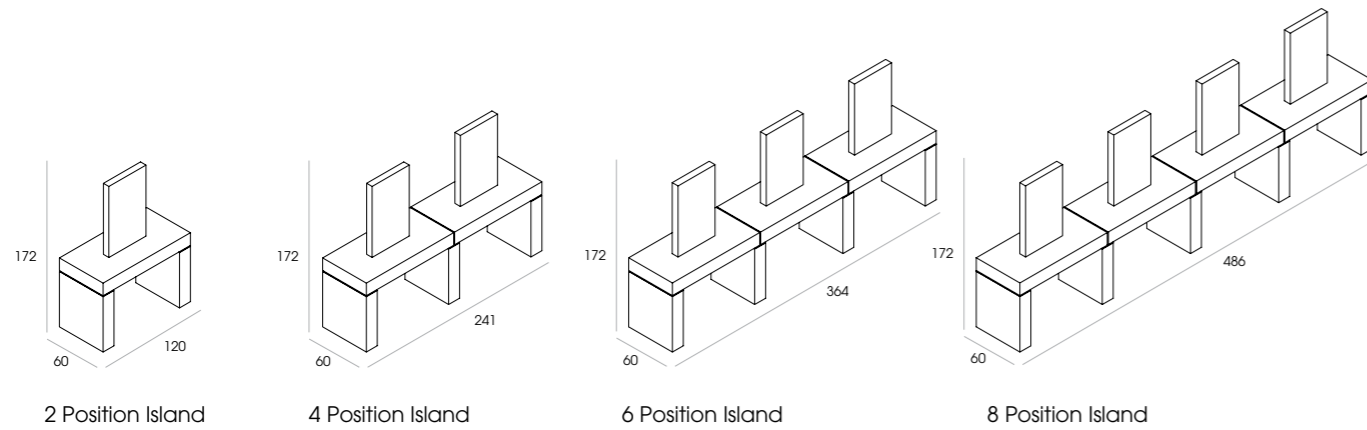

Styling Unit Options

Oasis, Lunar & Hollywood - Multiple Position