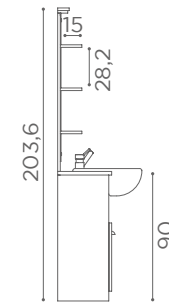

BARBER TRIOMPHE VINTAGE

MM/111/B