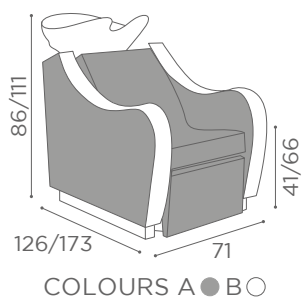

COLOURS A ● B ○

	 LEG REST	
	WU/180/B	WU/181/B
	WU/180/N	WU/181/N

3 SEATER

COLOURS A ● B ○

	 LEG REST	
	WU/190/B	WU/191/B
	WU/190/N	WU/191/N

WASH UNITS GRAVITY

	<p>LIFT LEG REST MASSAGE</p>	<p>LIFT LEG REST</p>
	WU/155/B	WU/150/B
	WU/155/N	WU/150/N