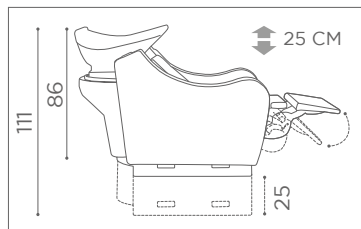

COLOURS A ● B ○

	 LEG REST	
	WU/180/B	WU/181/B
	WU/180/N	WU/181/N

3 SEATER

COLOURS A ● B ○

	 LEG REST	
	WU/190/B	WU/191/B
	WU/190/N	WU/191/N

WASH UNITS GRAVITY

	<p>LIFT LEG REST MASSAGE</p>	<p>LIFT LEG REST</p>
	WU/155/B	WU/150/B
	WU/155/N	WU/150/N