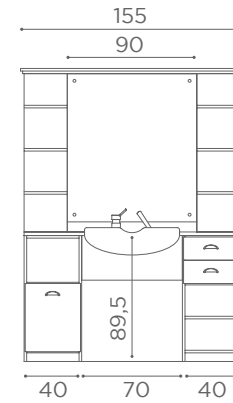

BARBER TRIOMPHE VINTAGE

MM/110